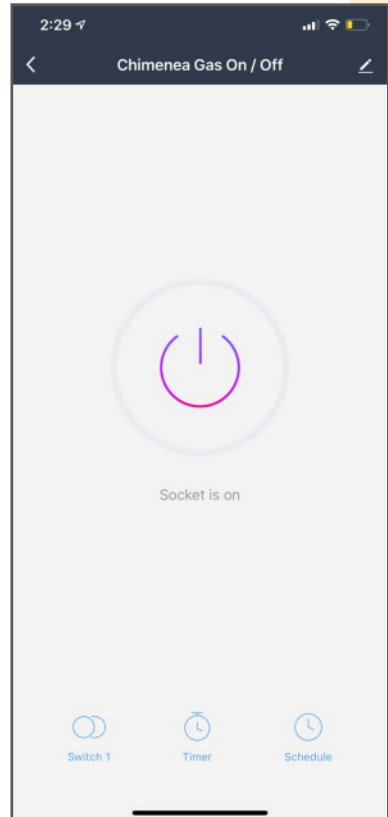

Nuevo Sistema

Encendido Automatizado

Encienda su chimenea desde su dispositivo móvil, simplemente descargue la app y disfrute del beneficio de mando a distancia.