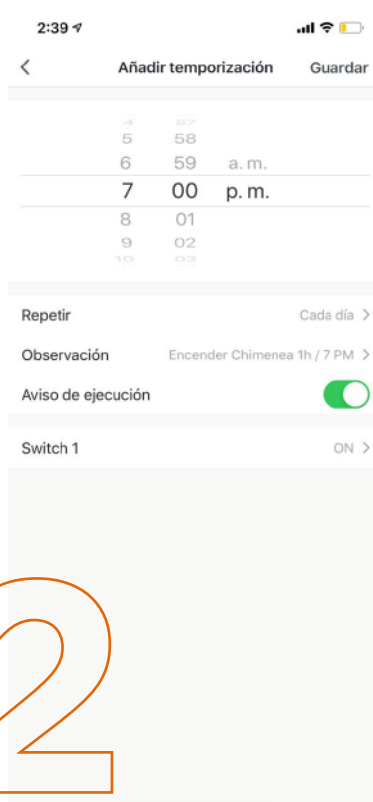

Encendido y Apagado programado por calendario