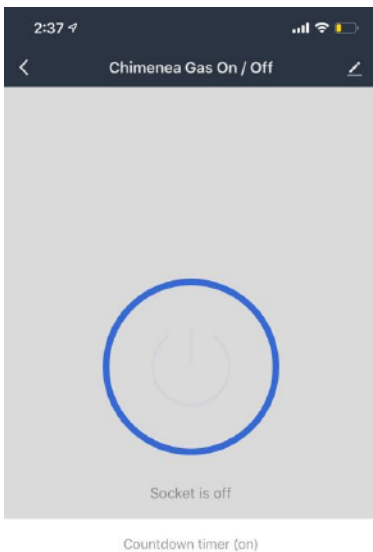

FUNCIONES

Control de encendido temporizado